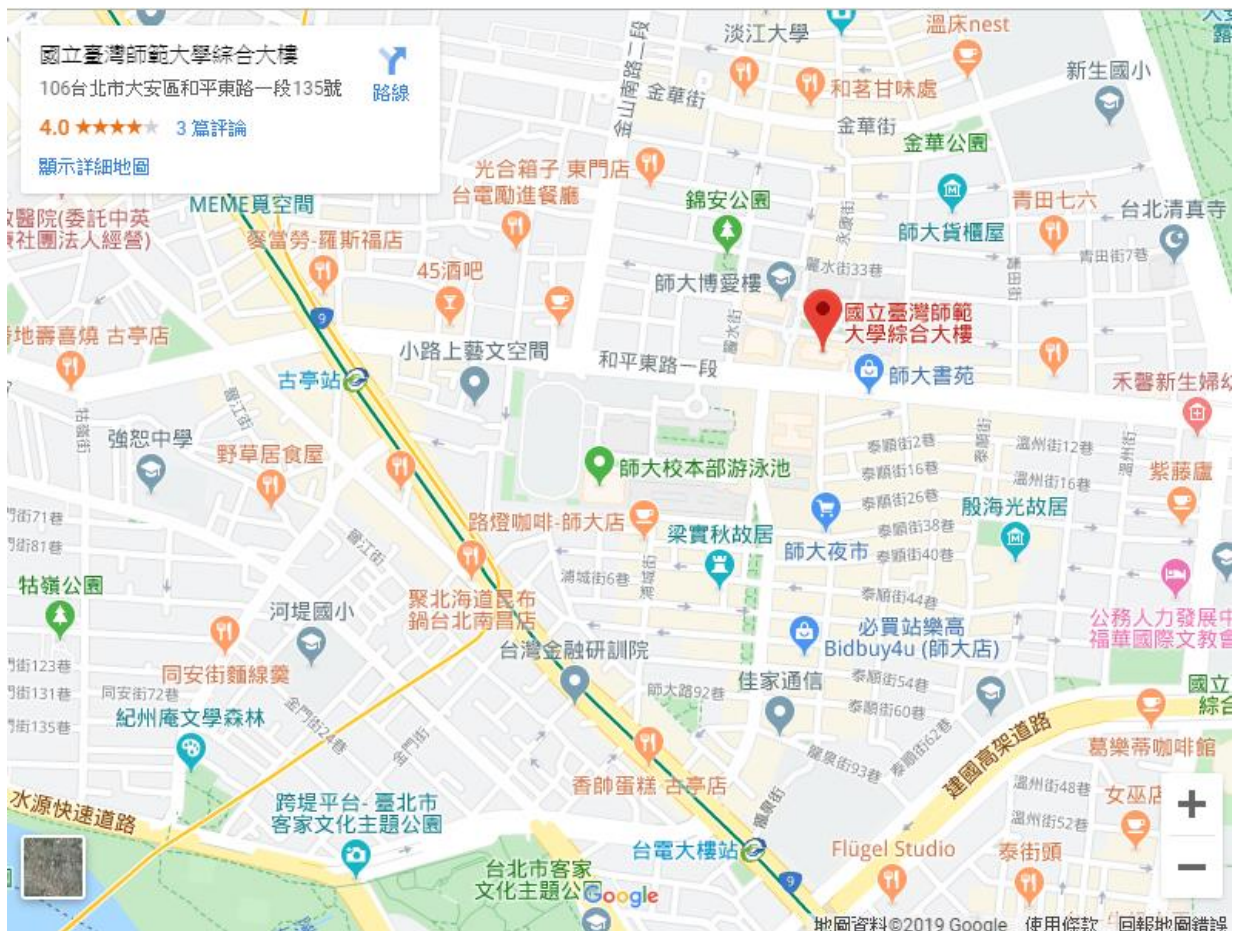

國立臺灣師範大學圖書館校區 交通資訊

地址:臺北市大安區和平東路一段 135 號 (師大綜合大樓)

搭乘捷運

- ◎古亭站：『古亭站』5 號出口往和平東路方向 直行約 8 分鐘即可到達。
- ◎台電大樓站：『台電大樓站』3 號出口往師大路方向直行約 8 分鐘即可到達。
- ◎東門站：『東門站』4 號出口往師大路方向直行約 14 分鐘即可到達。

各線公車

- ◎搭乘 15、18、235、237、278、295、672、907、和平幹線
至「師大站」或「師大綜合大樓站」

自行開車

- ◎中山高:圓山交流道下->建國南北快速道路->右轉和平東路->師大圖書館校區
- ◎北二高:木柵交流道->辛亥路->右轉羅斯福路->右轉和平東路->>師大圖書館校區
- ◎安坑交流道->新店環河快速道路->水源快速道路->右轉師大路->>師大圖書館校區
(校內車位有限·請盡量搭乘大眾運輸工具前往。)

[檢視較大的地圖](#)